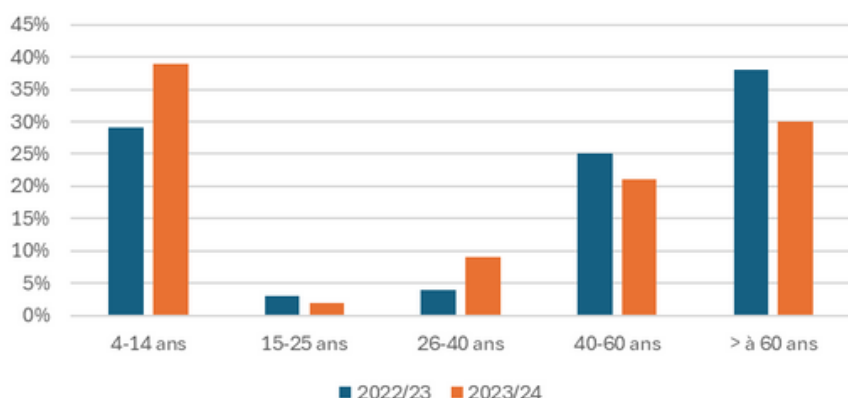

Evolution des effectifs par tranche d'âge