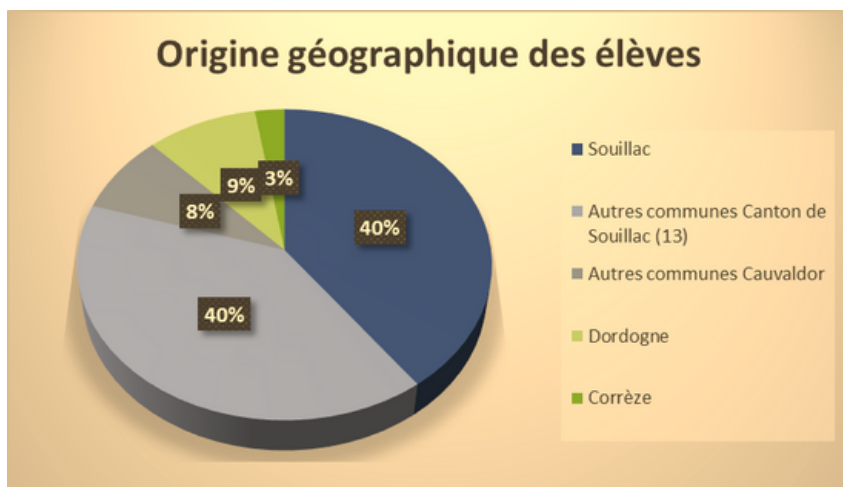

En conclusion, nous nous réjouissons de constater cette année à quel point le travail mené par nos enseignants porte ses fruits : pratique instrumentale, collective, initiation musicale, ateliers... Notre école de musique rayonne désormais sur un vaste territoire pour offrir à un public toujours plus large l'accès à la musique !

Pour nous contacter :

ecolemusiquesouillac@club-internet.fr
Rodolphe Di Sabatino : 06 71 32 10 32